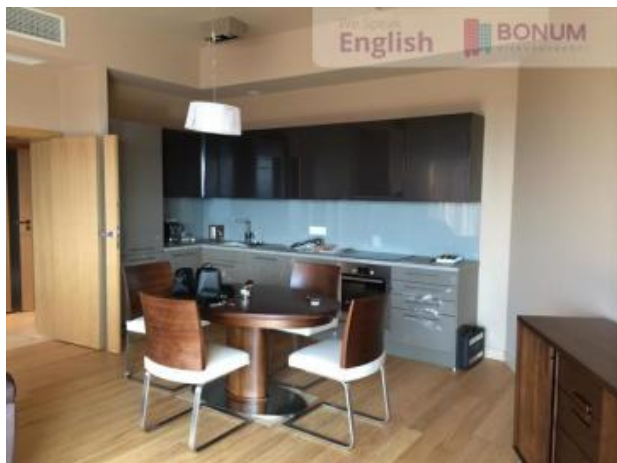

Mieszkanie do wynajęcia - 72.00 m², 2 pokoje

Numer Oferty	532/MT/OMS
Adres	Wrocław Krzyki Sky Tower_Powstańców Śląskich
Powierzchnia/Cena	Powierzchnia Całkowita: 72.00 m ² Cena: 5000.00 PLN Cena za m ² : 69.44 PLN
Data dodania	2016-06-02 15:41:08