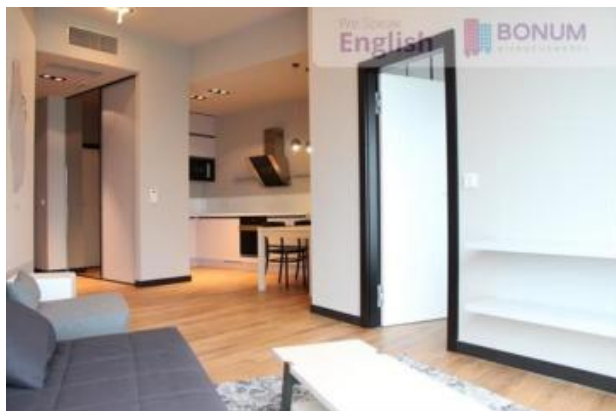

Mieszkanie do wynajęcia - 57.00 m², 2 pokoje

Numer Oferty	513/MT/OMS
Adres	Wrocław Krzyki Sky Tower_Powstańców Śląskich
Powierzchnia/Cena	Powierzchnia Całkowita: 57.00 m ² Cena: 6500.00 PLN Cena za m ² : 114.04 PLN
Data dodania	2016-06-02 15:41:06