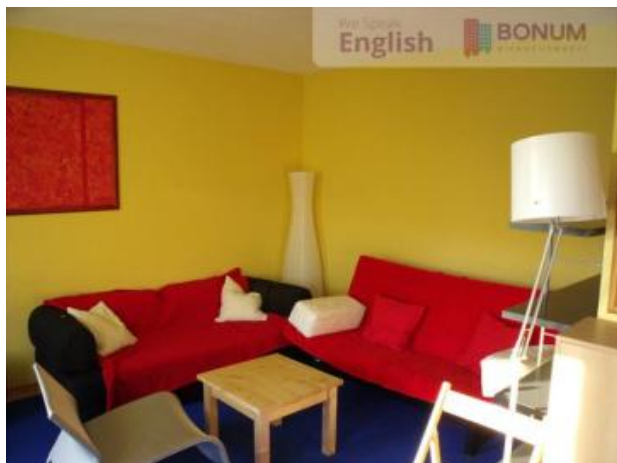

Mieszkanie do wynajęcia - 37.00 m², 1 pokój

Numer Oferty	510/MT/OMS
Adres	Wrocław Śródmieście Słowiańska Słowiańska
Powierzchnia/Cena	Powierzchnia Całkowita: 37.00 m ² Cena: 1300.00 PLN Cena za m ² : 35.14 PLN
Data dodania	2016-06-02 15:41:06