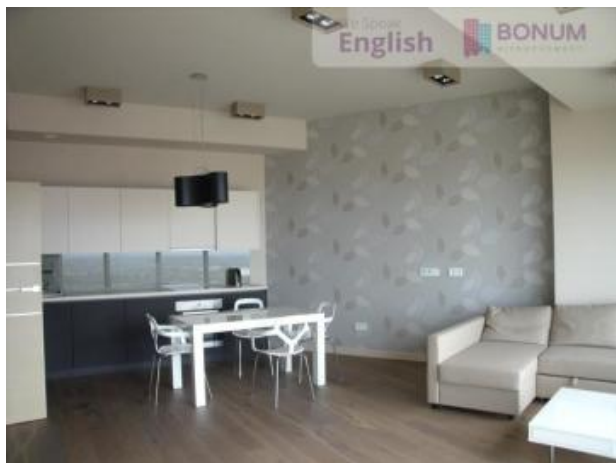

## Mieszkanie do wynajęcia - 71.00 m<sup>2</sup>, 2 pokoje

<b>Numer Oferty</b>	497/TS/OMS
<b>Adres</b>	Wrocław Krzyki Sky Tower_Powstańców Śląskich
<b>Powierzchnia/Cena</b>	Powierzchnia Całkowita: 71.00 m <sup>2</sup> Cena: 5500.00 PLN Cena za m <sup>2</sup> : 77.46 PLN
<b>Data dodania</b>	2016-05-16 14:22:30