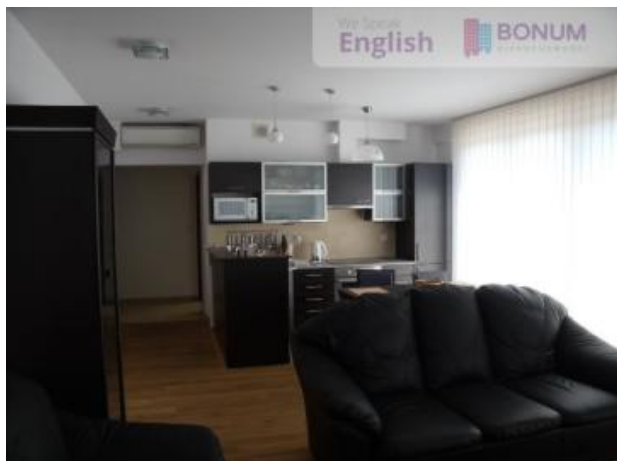

## Mieszkanie do wynajęcia - 85.00 m<sup>2</sup>, 3 pokoje

<b>Numer Oferty</b>	485/TS/OMS
<b>Adres</b>	Wrocław Stare Miasto Sokolnicza Sokolnicza
<b>Powierzchnia/Cena</b>	Powierzchnia Całkowita: 85.00 m <sup>2</sup> Cena: 5000.00 PLN Cena za m <sup>2</sup> : 58.82 PLN
<b>Data dodania</b>	2016-05-16 14:22:28