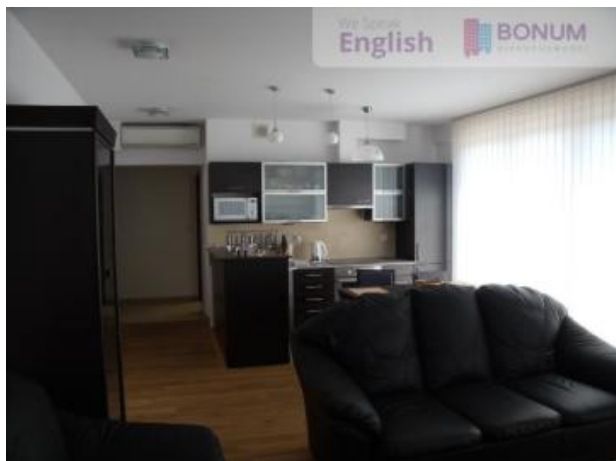

## Mieszkanie do wynajęcia - 85.00 m<sup>2</sup>, 3 pokoje

<b>Numer Oferty</b>	485/TS/OMS
<b>Adres</b>	Wrocław Stare Miasto Sokolnicza Sokolnicza
<b>Powierzchnia/Cena</b>	Powierzchnia Całkowita: 85.00 m <sup>2</sup> Cena: 5000.00 PLN Cena za m <sup>2</sup> : 58.82 PLN
<b>Data dodania</b>	2016-05-16 14:22:28