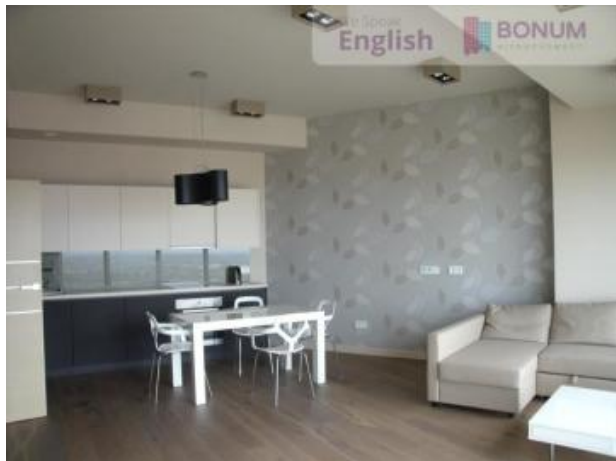

Mieszkanie do wynajęcia - 71.00 m², 2 pokoje

Numer Oferty	481/TS/OMS
Adres	Wrocław Krzyki Sky Tower_Powstańców Śląskich
Powierzchnia/Cena	Powierzchnia Całkowita: 71.00 m ² Cena: 5500.00 PLN Cena za m ² : 77.46 PLN
Data dodania	2016-05-16 14:22:28