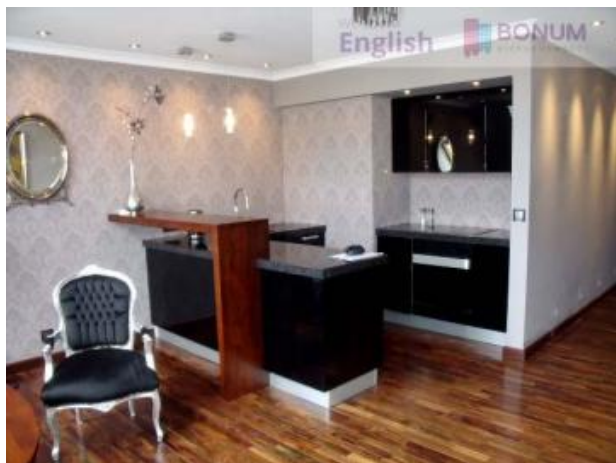

## Mieszkanie do wynajęcia - 95.00 m<sup>2</sup>, 3 pokoje

Numer Oferty	480/TS/OMS
Adres	Wrocław Stare Miasto Oławska Oławska
Powierzchnia/Cena	Powierzchnia Całkowita: 95.00 m <sup>2</sup> Cena: 1000.00 PLN Cena za m <sup>2</sup> : 10.53 PLN
Data dodania	2016-05-16 14:22:28