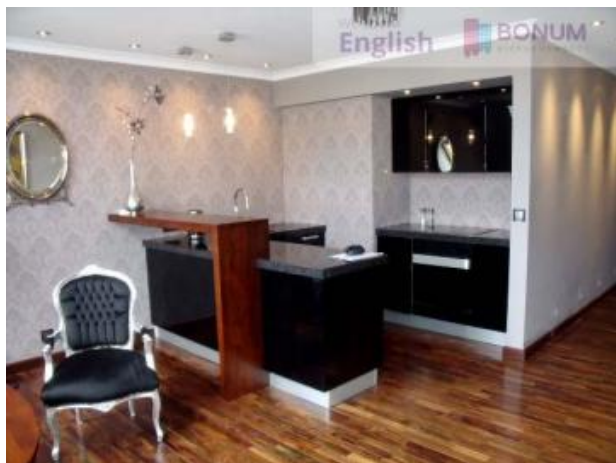

Mieszkanie do wynajęcia - 95.00 m², 3 pokoje

Numer Oferty	480/TS/OMS
Adres	Wrocław Stare Miasto Oławska Oławska
Powierzchnia/Cena	Powierzchnia Całkowita: 95.00 m ² Cena: 1000.00 PLN Cena za m ² : 10.53 PLN
Data dodania	2016-05-16 14:22:28