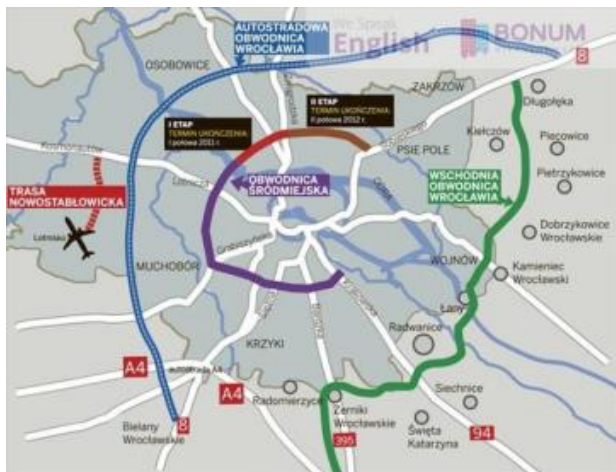

Działka na sprzedaż - 4642.00 m²

Numer Oferty	48/MT/OGS
Adres	Wrocław Leśnica Leśnica
Powierzchnia/Cena	Powierzchnia Całkowita: 4642.00 m ² Cena: 2785200.00 PLN Cena za m ² : 600.00 PLN
Data dodania	2016-06-02 15:38:46