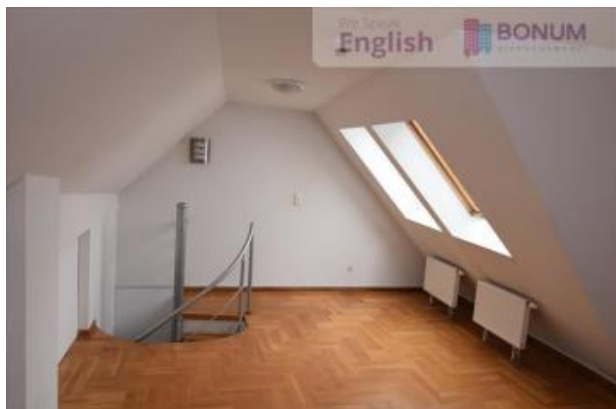

Mieszkanie do wynajęcia - 114.00 m², 4 pokoje

| | |
|--------------------------|--|
| Numer Oferty | 472/MN/OMS |
| Adres | Wrocław Stare Miasto Białoruska Ruska |
| Powierzchnia/Cena | Powierzchnia Całkowita: 114.00 m ² Cena: 3500.00 PLN Cena za m ² : 30.70 PLN |
| Data dodania | 2016-04-25 12:59:17 |