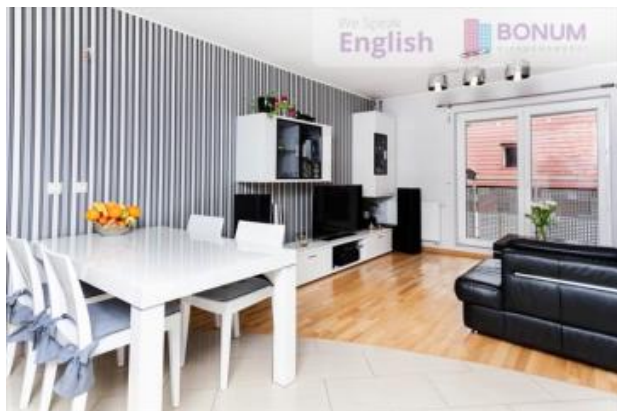

Mieszkanie na sprzedaż - 86.00 m², 4 pokoje

| | |
|-------------------|---|
| Numer Oferty | 461/MT/OMW |
| Adres | Wrocław Krzyki Wysoka Wysoka |
| Powierzchnia/Cena | Powierzchnia Całkowita: 86.00 m ² Cena: 510000.00 PLN Cena za m ² : 5930.23 PLN |
| Data dodania | 2016-06-02 15:40:46 |