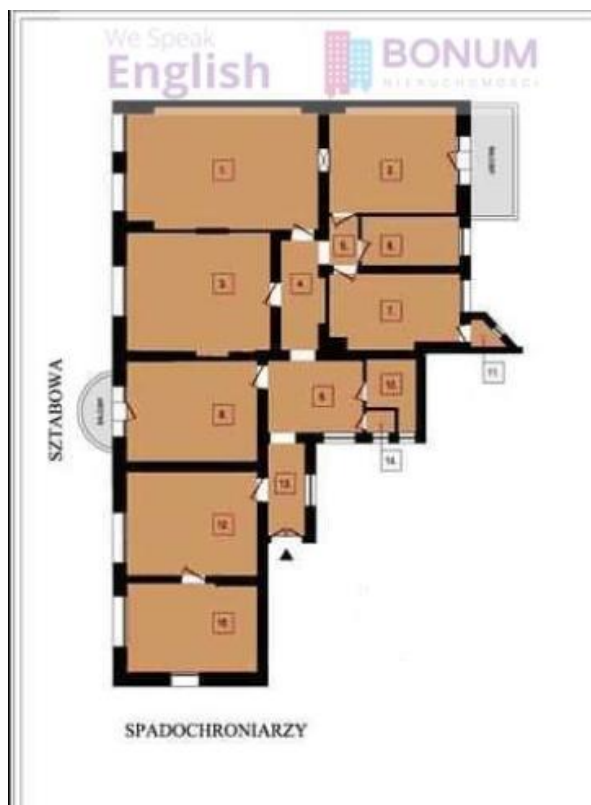

Mieszkanie na sprzedaż - 200.00 m², 6 pokoi

Numer Oferty	451/MT/OMW
Adres	Wrocław Krzyki Sztabowa Sztabowa
Powierzchnia/Cena	Powierzchnia Całkowita: 200.00 m ² Cena: 780000.00 PLN Cena za m ² : 3900.00 PLN
Data dodania	2016-06-02 15:40:46

Dodatkowe informacje

3 piętro , ilość pokoi: 6

Wyposażenie