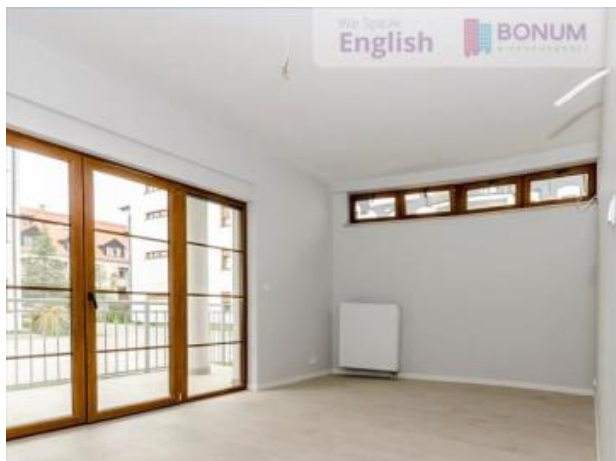

Mieszkanie na sprzedaż - 94.00 m², 4 pokoje

Numer Oferty	438/MT/OMW
Adres	Wrocław Krzyki Oltaszyńska Oltaszyn
Powierzchnia/Cena	Powierzchnia Całkowita: 94.00 m ² Cena: 361144.62 PLN Cena za m ² : 3841.96 PLN
Data dodania	2016-06-02 15:40:45