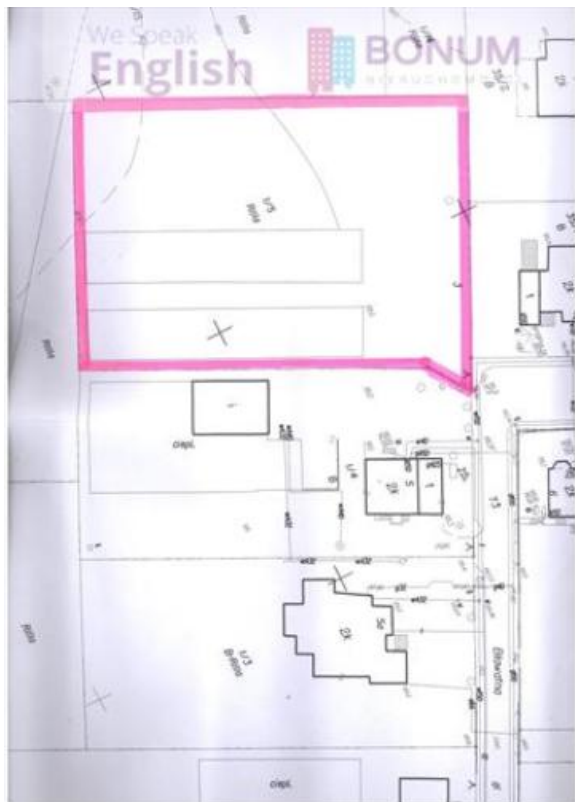

Działka na sprzedaż - 3597.00 m²

Numer Oferty	42/TS/OGS
Adres	Wrocław Psie Pole Bławatna Bławatna
Powierzchnia/Cena	Powierzchnia Całkowita: 3597.00 m ² Cena: 1043130.00 PLN Cena za m ² : 290.00 PLN
Data dodania	2016-04-25 14:28:44