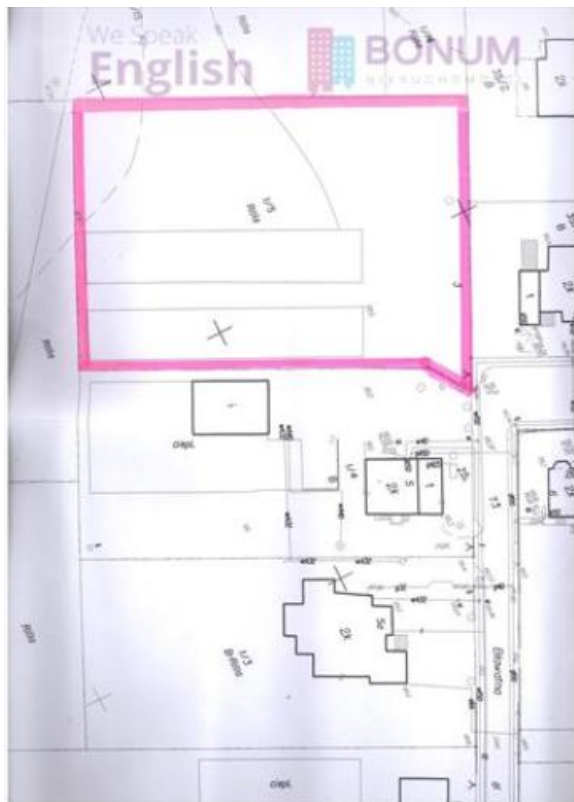

Działka na sprzedaż - 3597.00 m²

Numer Oferty	42/TS/OGS
Adres	Wrocław Psie Pole Bławatna Bławatna
Powierzchnia/Cena	Powierzchnia Całkowita: 3597.00 m ² Cena: 1043130.00 PLN Cena za m ² : 290.00 PLN
Data dodania	2016-04-25 14:28:44