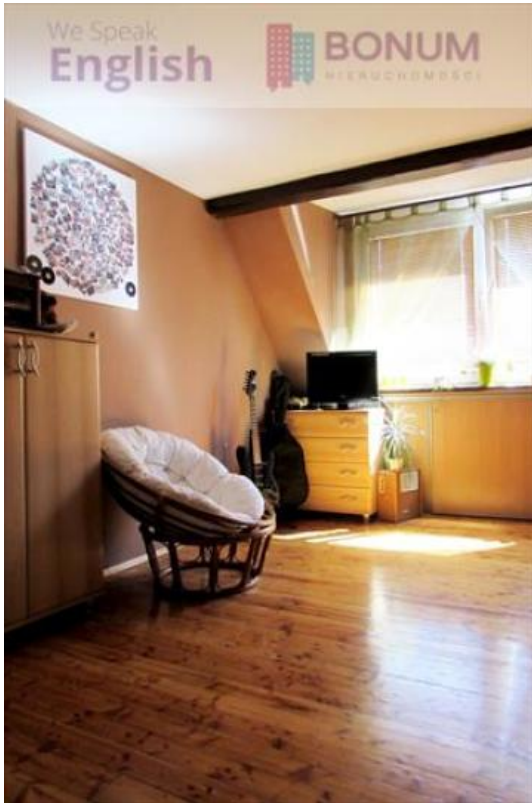

Mieszkanie na sprzedaż - 129.00 m², 4 pokoje

Numer Oferty	382/RJ/OMW
Adres	Wrocław Krzyki Wapienna Wapienna
Powierzchnia/Cena	Powierzchnia Całkowita: 129.00 m ² Cena: 469000.00 PLN Cena za m ² : 3635.66 PLN
Data dodania	2016-05-30 11:10:28