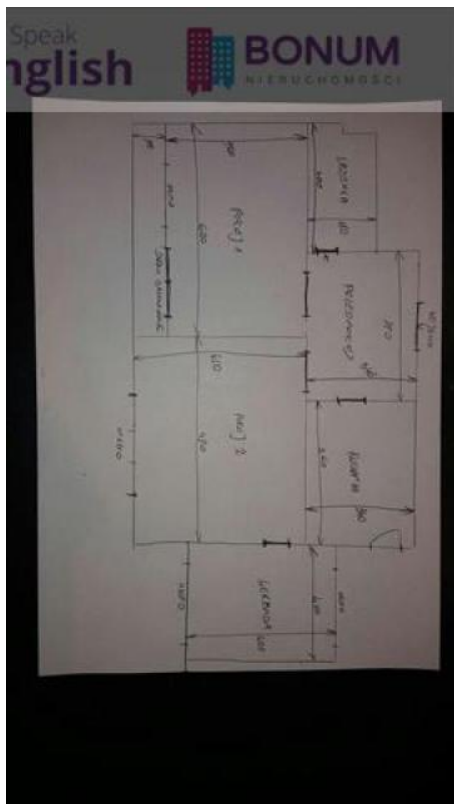

Mieszkanie na sprzedaż - 102.00 m², 2 pokoje

Numer Oferty	372/MN/OMW
Adres	Wrocław Krzyki Sztabowa Sztabowa
Powierzchnia/Cena	Powierzchnia Całkowita: 102.00 m ² Cena: 415000.00 PLN Cena za m ² : 4068.63 PLN
Data dodania	2016-05-30 10:46:52

Dodatkowe informacje

3 piętro , ilość pokoi: 2

Wyposażenie