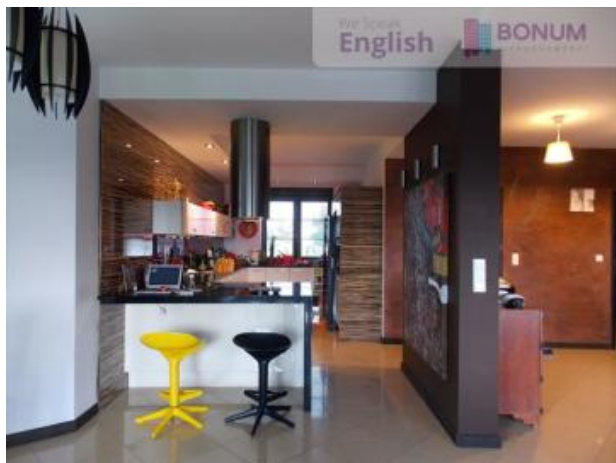

Dom na sprzedaż - 330.00 m², 5 pokoi

Numer Oferty	36/MT/ODS
Adres	Wrocław Psie Pole Nadolice Małe
Powierzchnia/Cena	Powierzchnia Całkowita: 330.00 m ² Powierzchnia Dodatkowa: 1330.00 m ² Cena: 990000.00 PLN Cena za m ² : 3000.00 PLN
Data dodania	2016-06-02 15:38:27