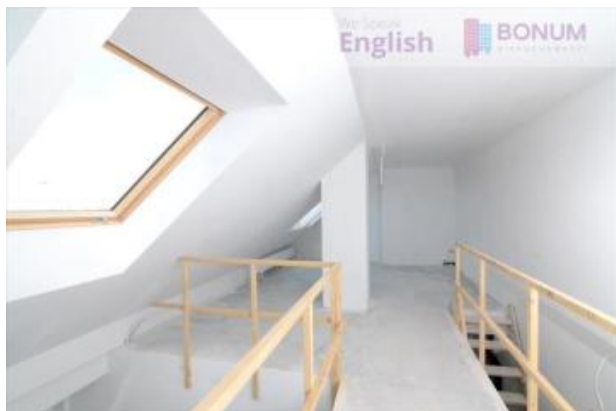

Mieszkanie na sprzedaż - 68.00 m², 2 pokoje

Numer Oferty	325/MC/OMW
Adres	Wrocław Krzyki Brylantowa Brylantowa
Powierzchnia/Cena	Powierzchnia Całkowita: 68.00 m ² Cena: 335000.00 PLN Cena za m ² : 4926.47 PLN
Data dodania	2016-05-24 11:00:34

Dodatkowe informacje

2 piętro , ilość pokoi: 2

Wyposażenie

Winda , Internet , Balkon