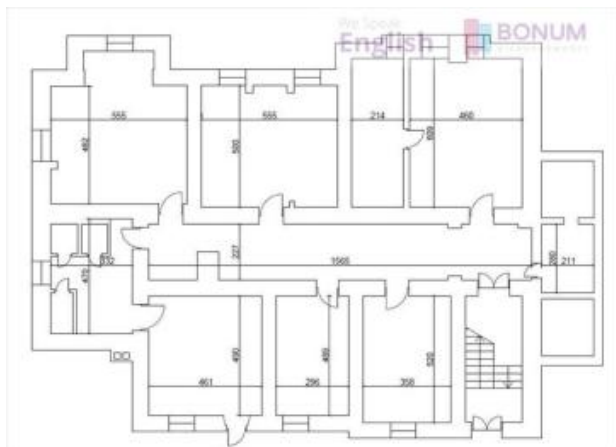

## Lokal do wynajęcia - 200.00 m<sup>2</sup>, 5 pokoi

<b>Numer Oferty</b>	197/RJ/OLS
<b>Adres</b>	Wrocław Krzyki Krakowska Krakowska
<b>Powierzchnia/Cena</b>	Powierzchnia Całkowita: 200.00 m <sup>2</sup> Cena: 3900.00 PLN Cena za m <sup>2</sup> : 19.50 PLN
<b>Data dodania</b>	2016-05-30 11:13:00

### Dodatkowe informacje

ilość pokoi: 5